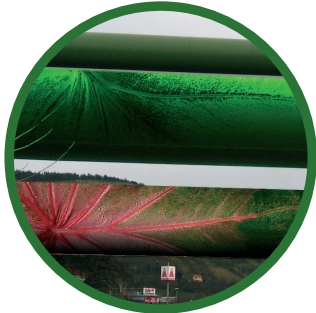

# Adern von Jena **F a r b S t r o m**

Das Gerüst ist entfernt, jetzt kann es bewundert werden, das Panorama-Graffiti „FarbStrom“ von A. Karliczek und C. Resch.

Das Bild auf den Fernwärmerohren über der Lobedaer Straße entstand im Rahmen des Projektes „Adern von Jena“ und zeigt Erdgasflammen und Blattadern.